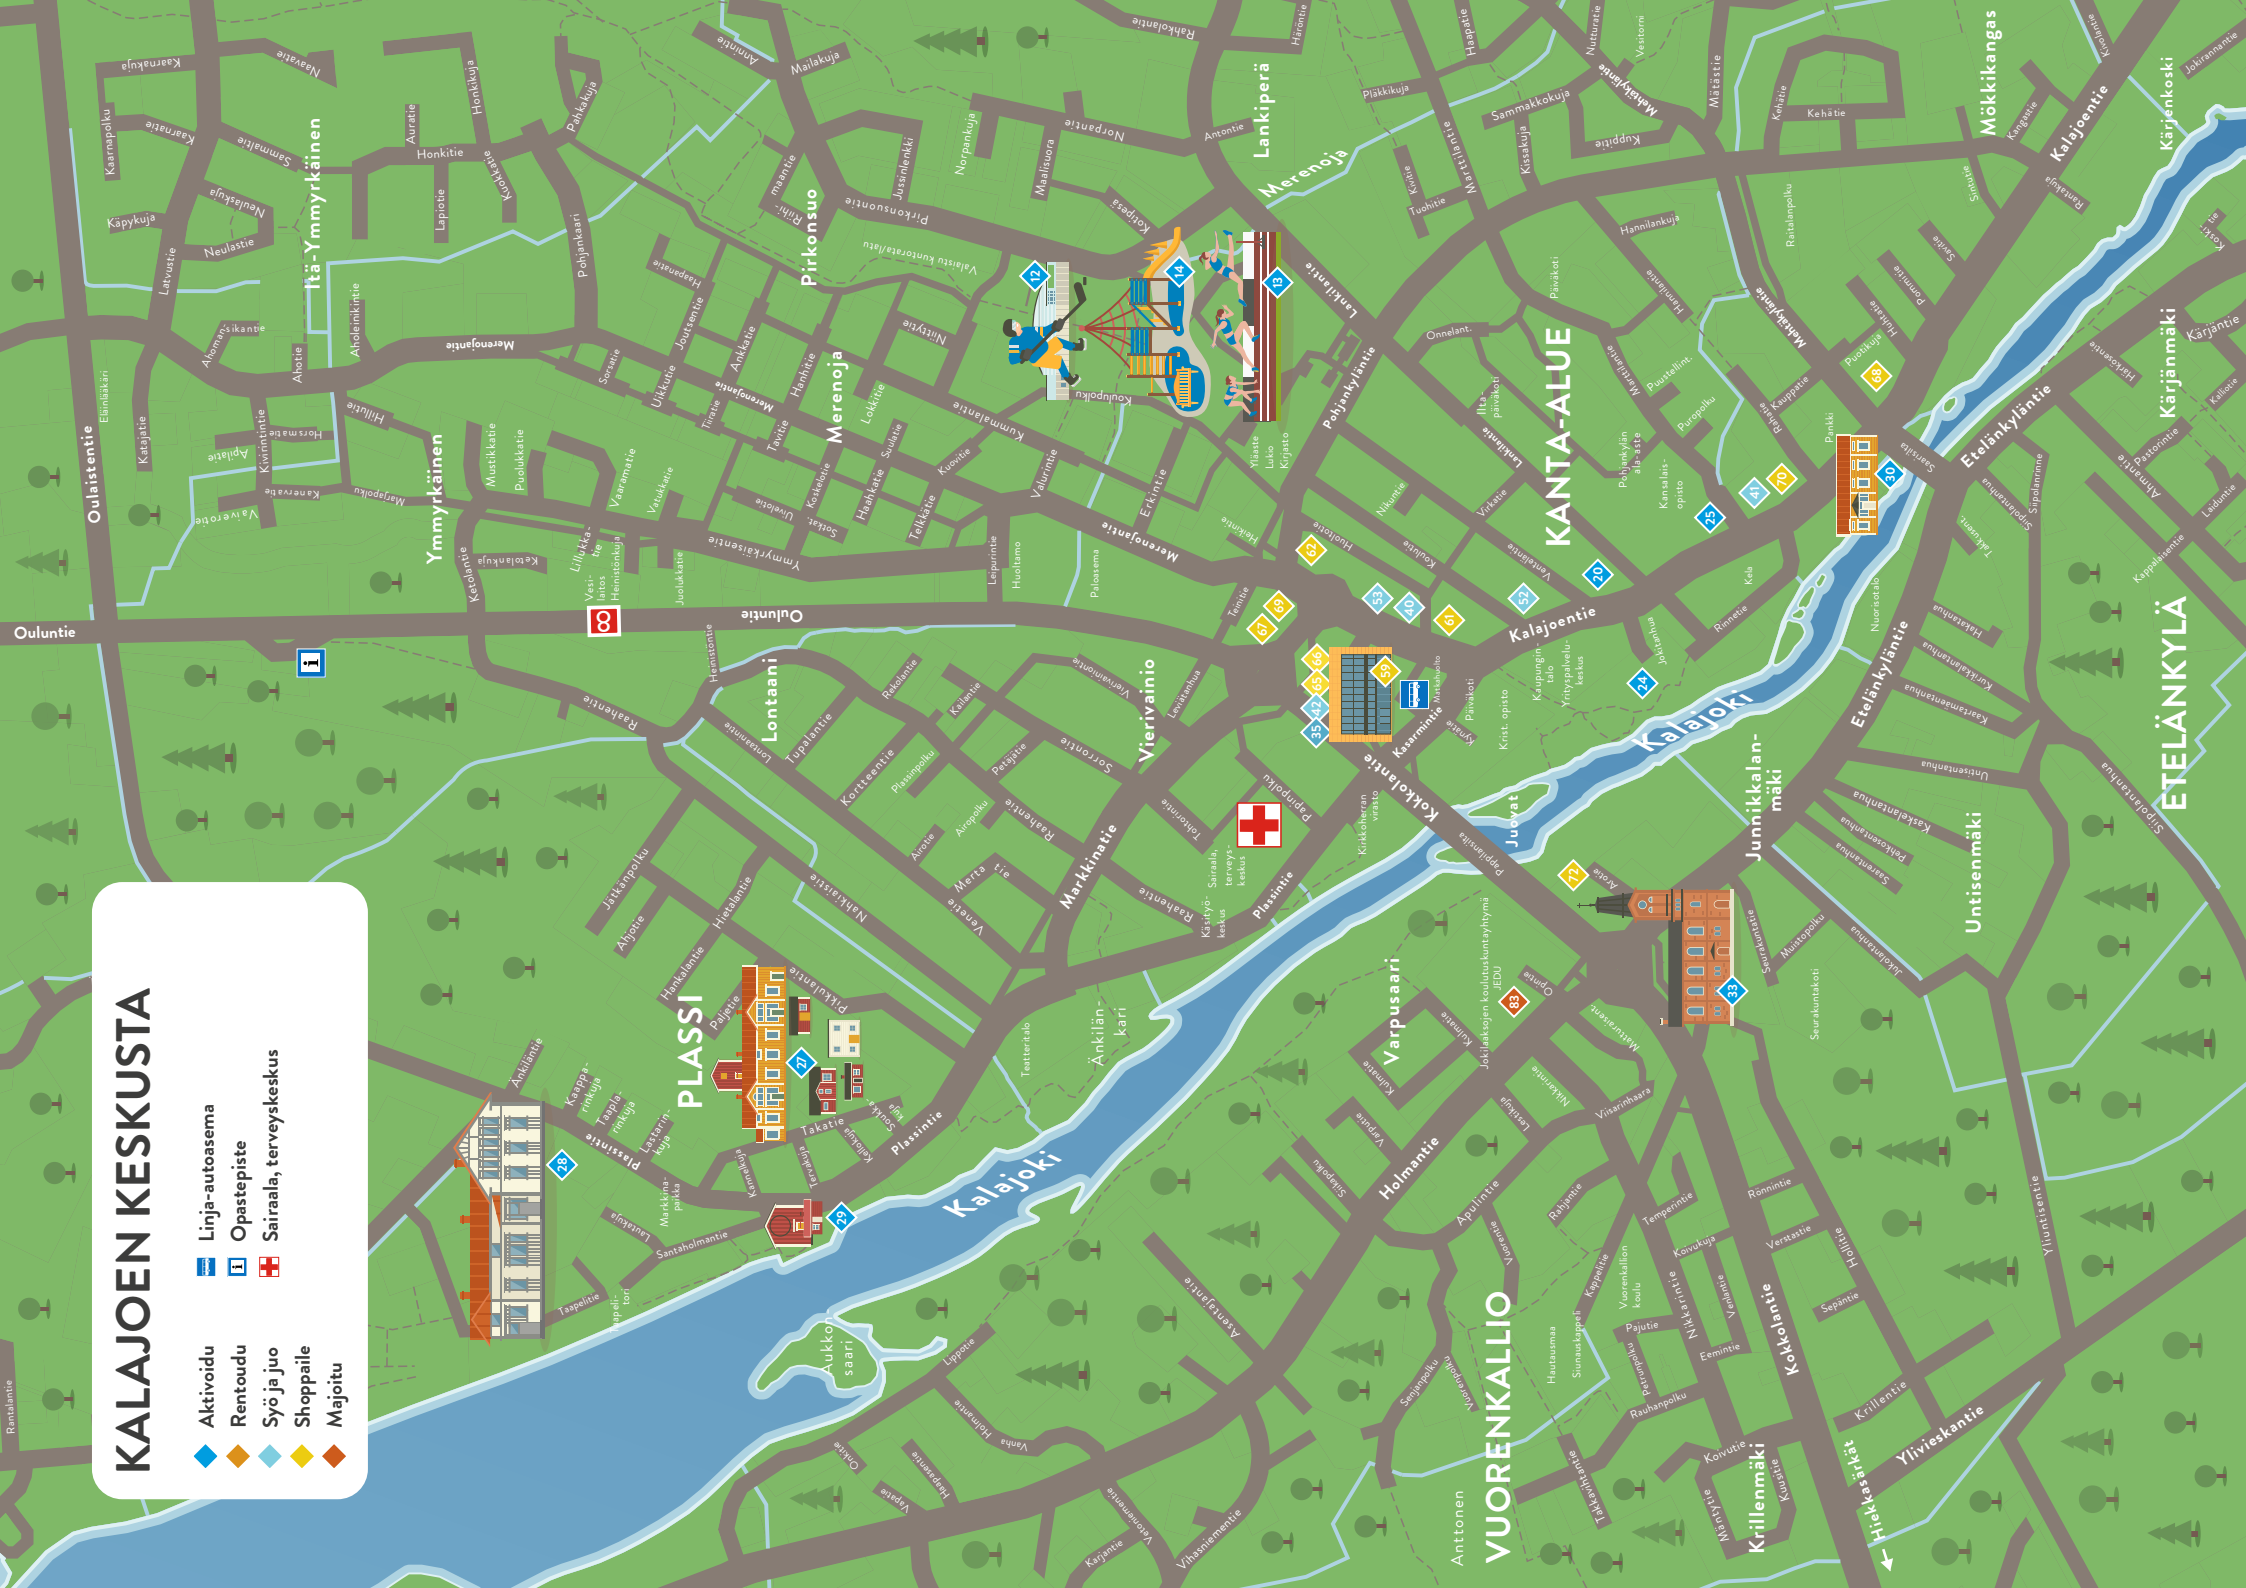

KALAJOEN KESKUSTA

-  Aktivoitu
-  Rentoudu
-  Syö ja juo
-  Shoppaile
-  Majoitu
-  Linja-autoasema
-  Opastepiste
-  Sairaala, terveyskeskus

PLASSI

Kalajoen keskusta – kohteet kartalla

AKTIVOIDU

Ulkoaktiviteetti puistot ja muut aktiviteetit ulkona

- 12. Jäähalli
- 13. Urheilukenttä
- 14. Liikuntapuisto

Seikkailua ja liikuntaa sisällä

- 20. Hyvinvointikeskus Asema

Opastetut retket, kuljetus, ohjelmalvelut ja välinevuokraus

- 24. Kamusen Liikenne Oy
- 25. Taksi Kalajoki