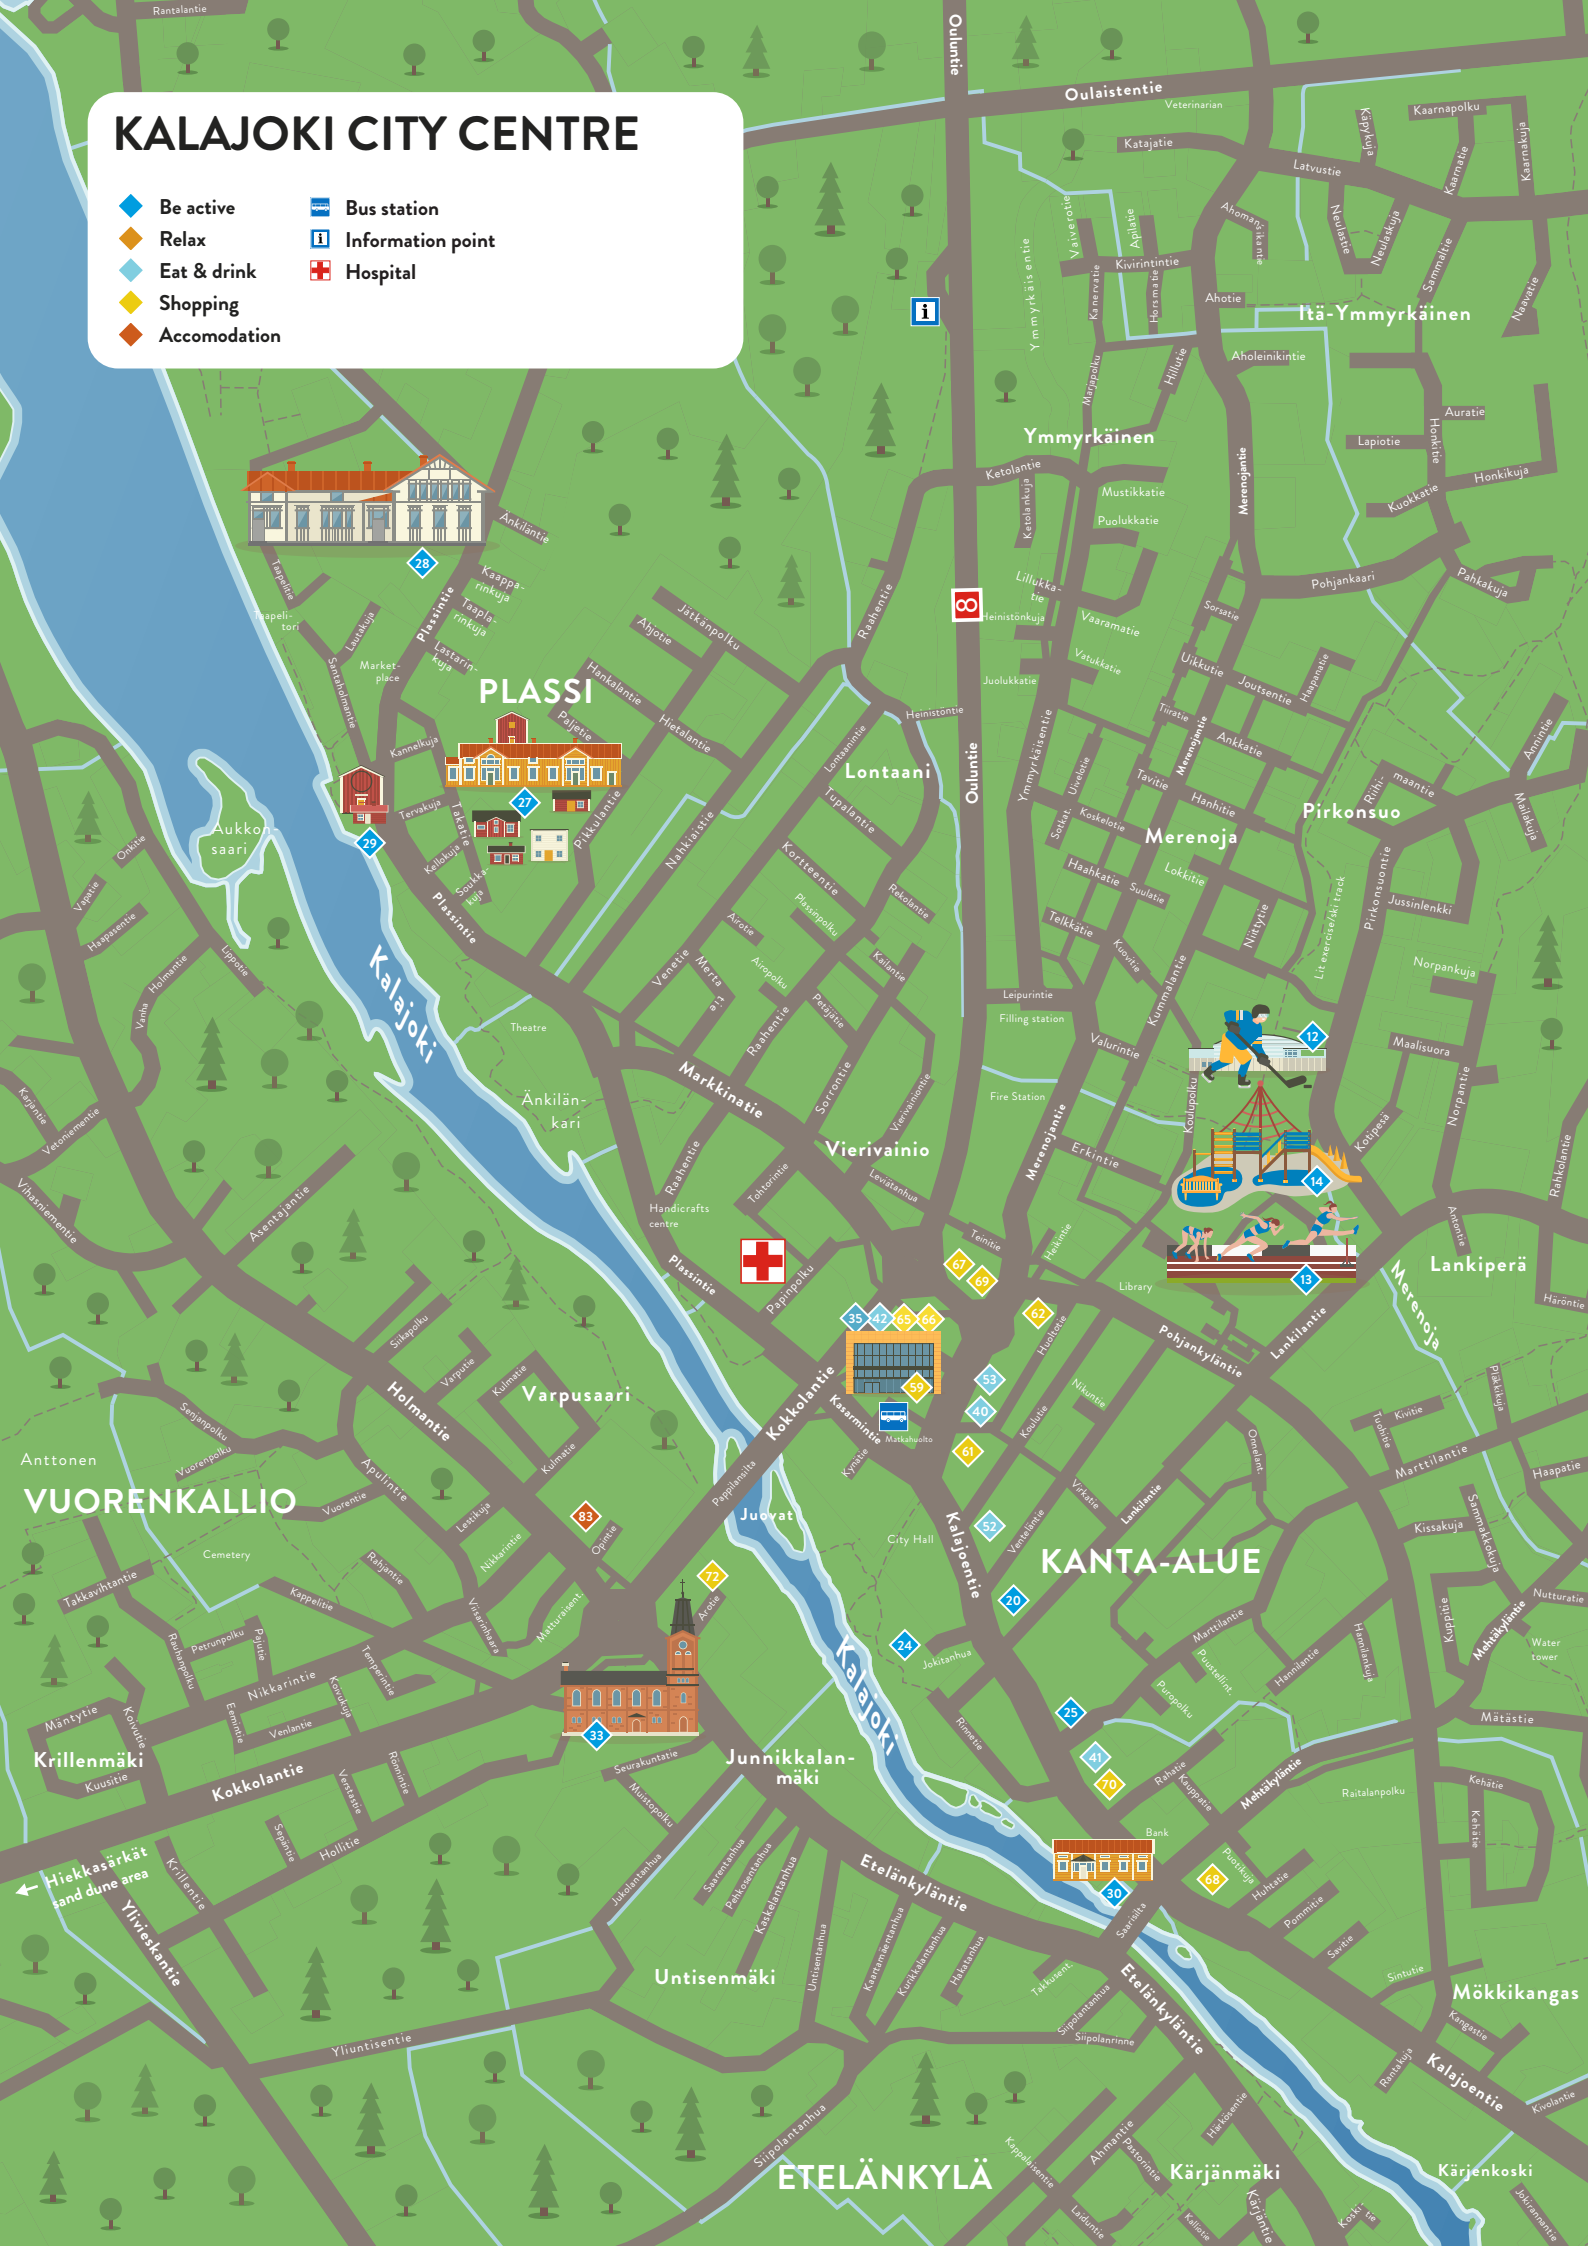

KALAJOKI CITY CENTRE

-  Be active
-  Relax
-  Eat & drink
-  Shopping
-  Accomodation
-  Bus station
-  Information point
-  Hospital

Anttonen
VUORENKALLIO

Krillenkäki
Kuusitie

Yliveskantie
Krikkilantie

Yliuntisentie

ETELÄNKYLÄ

PLASSI

Varpusaari

Junnikkalanmäki

Untisenmäki

Lontaani

Vierivainio

Kasarmi

KANTA-ALUE

Ymmyrkäinen

Merenoja

Merenojantie

KANTA-ALUE

Itä-Ymmyrkäinen

Pirkonsuo

Lankiperä