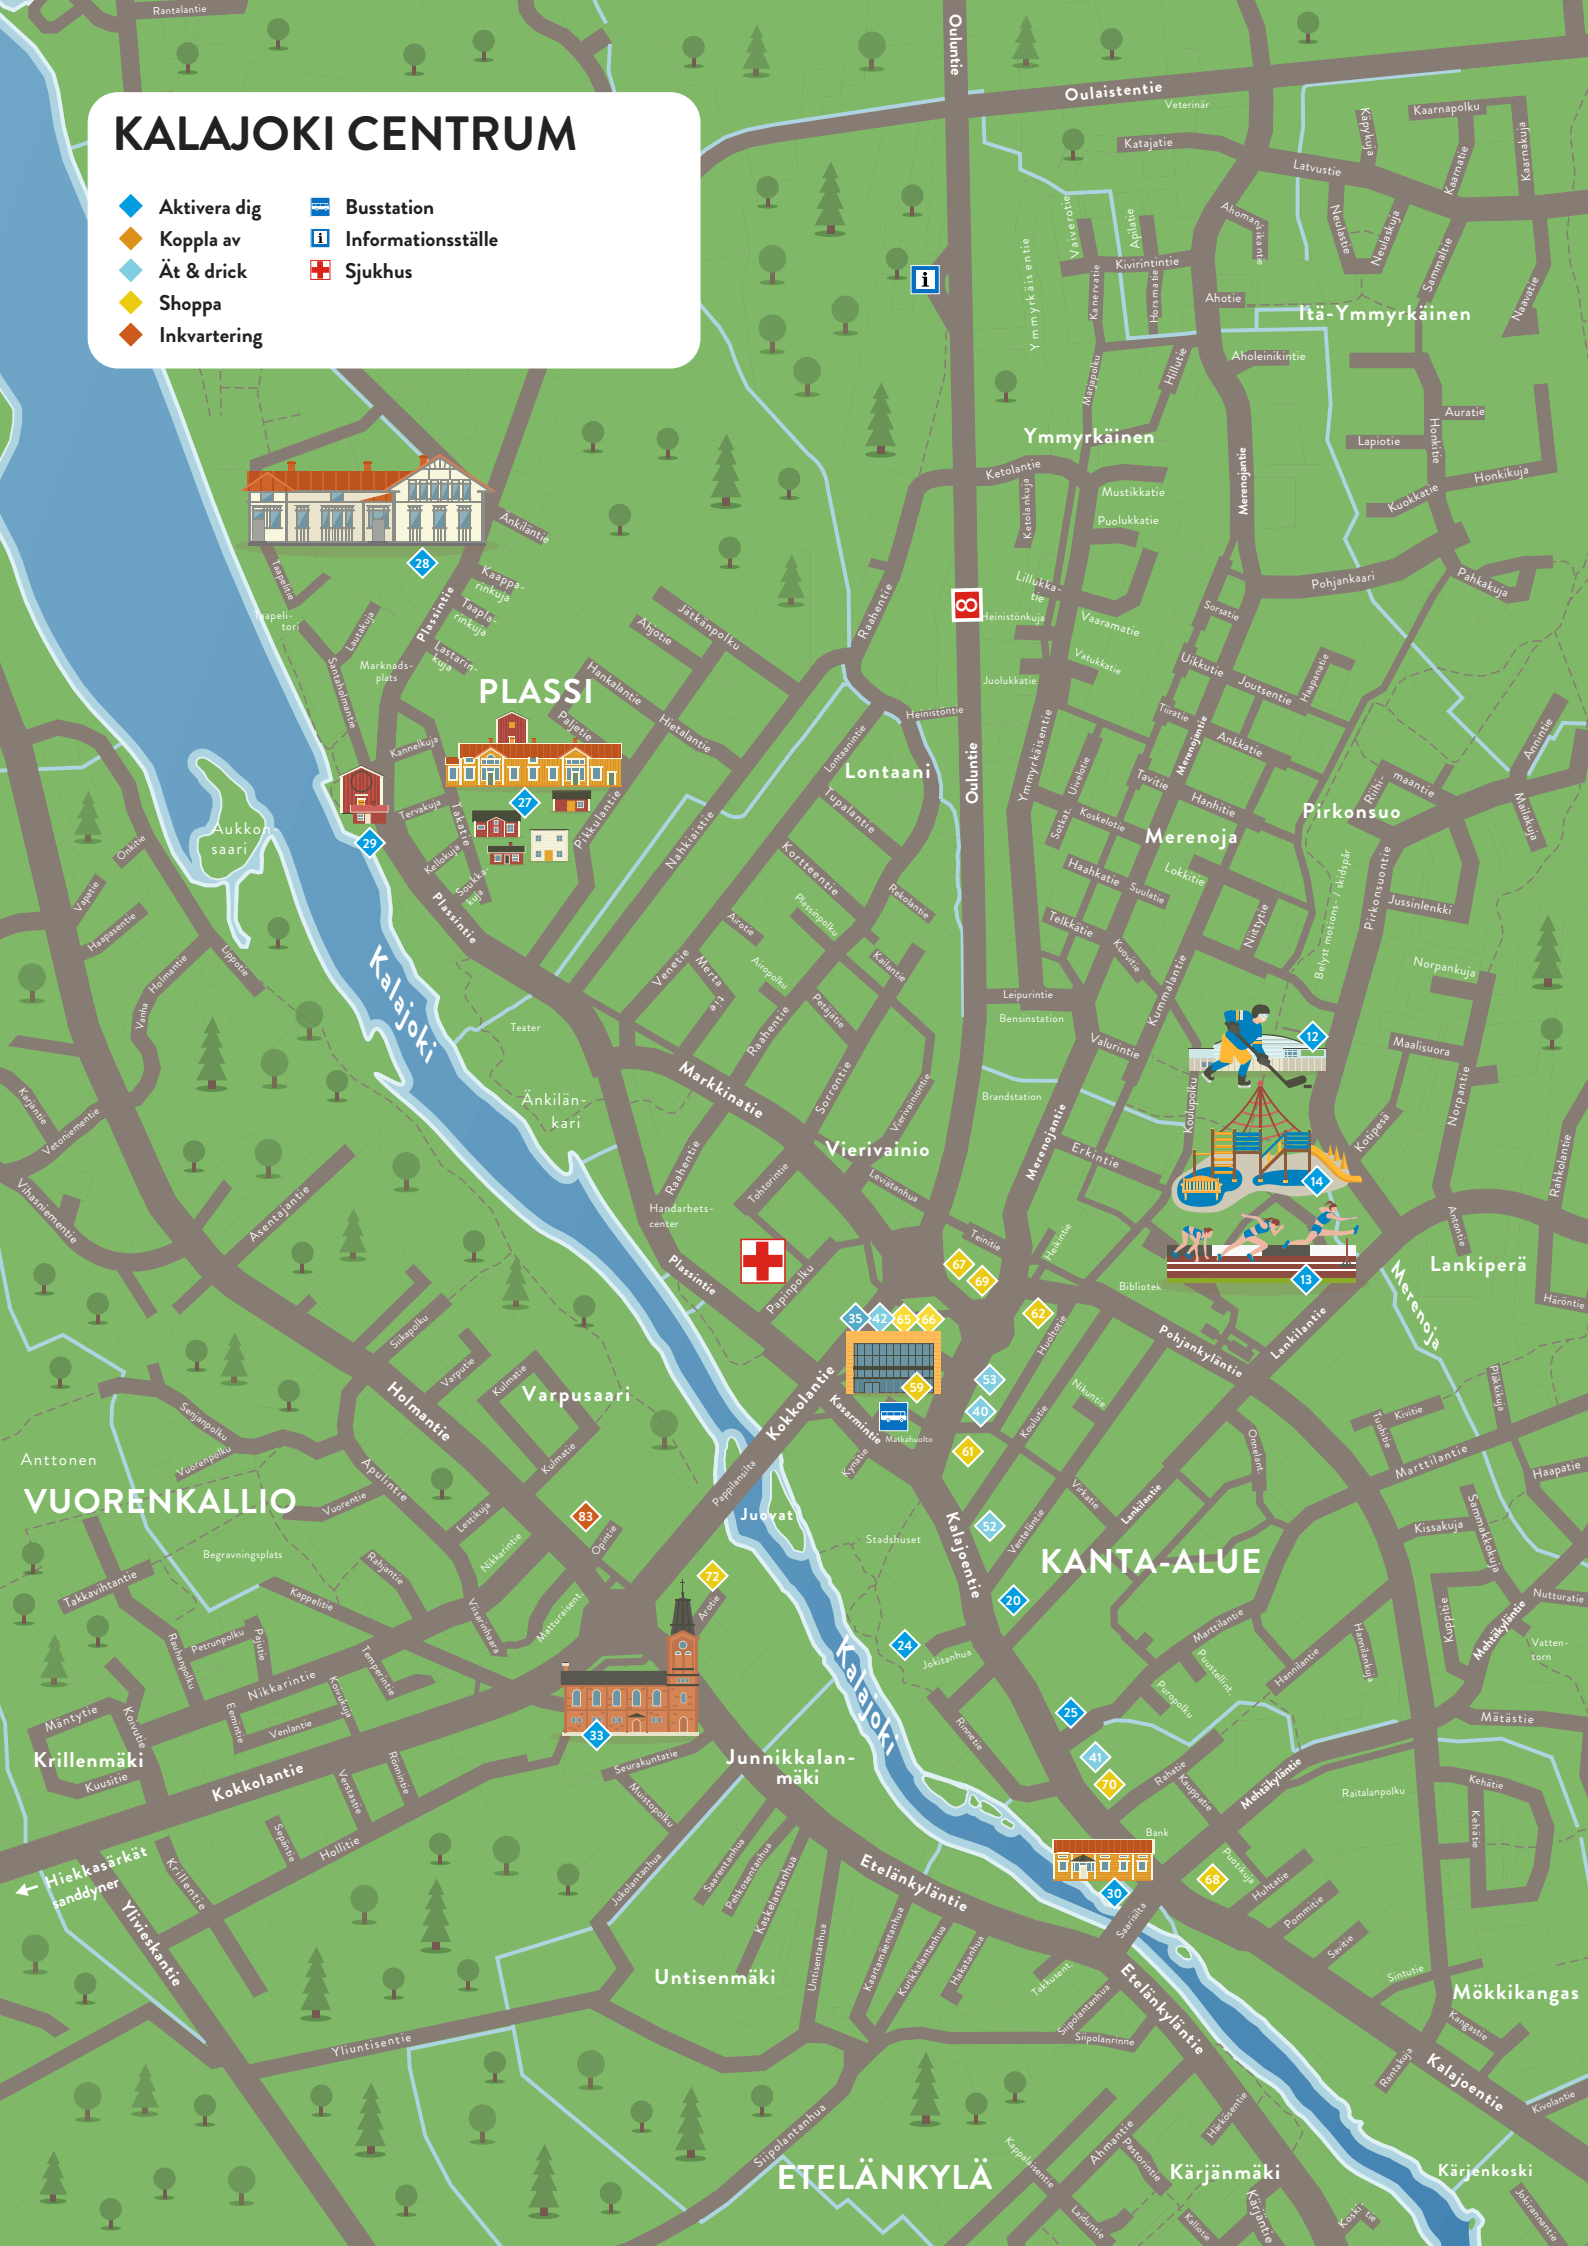

KALAJOKI CENTRUM

-  Aktivera dig
-  Koppla av
-  Ät & drick
-  Shoppa
-  Inkvartering
-  Busstation
-  Informationsställe
-  Sjukhus

VOURENKALLIO

PLASSI

KANTA-ALUE

ETELÄNKYLÄ

Itä-Ympyrkäinen

Ympyrkäinen

Lontaanen

Merenoja

Pirkonsuo

Vierivainio

Lankiperä

Varpusaari

Junnikkalanmäki

Untisenmäki