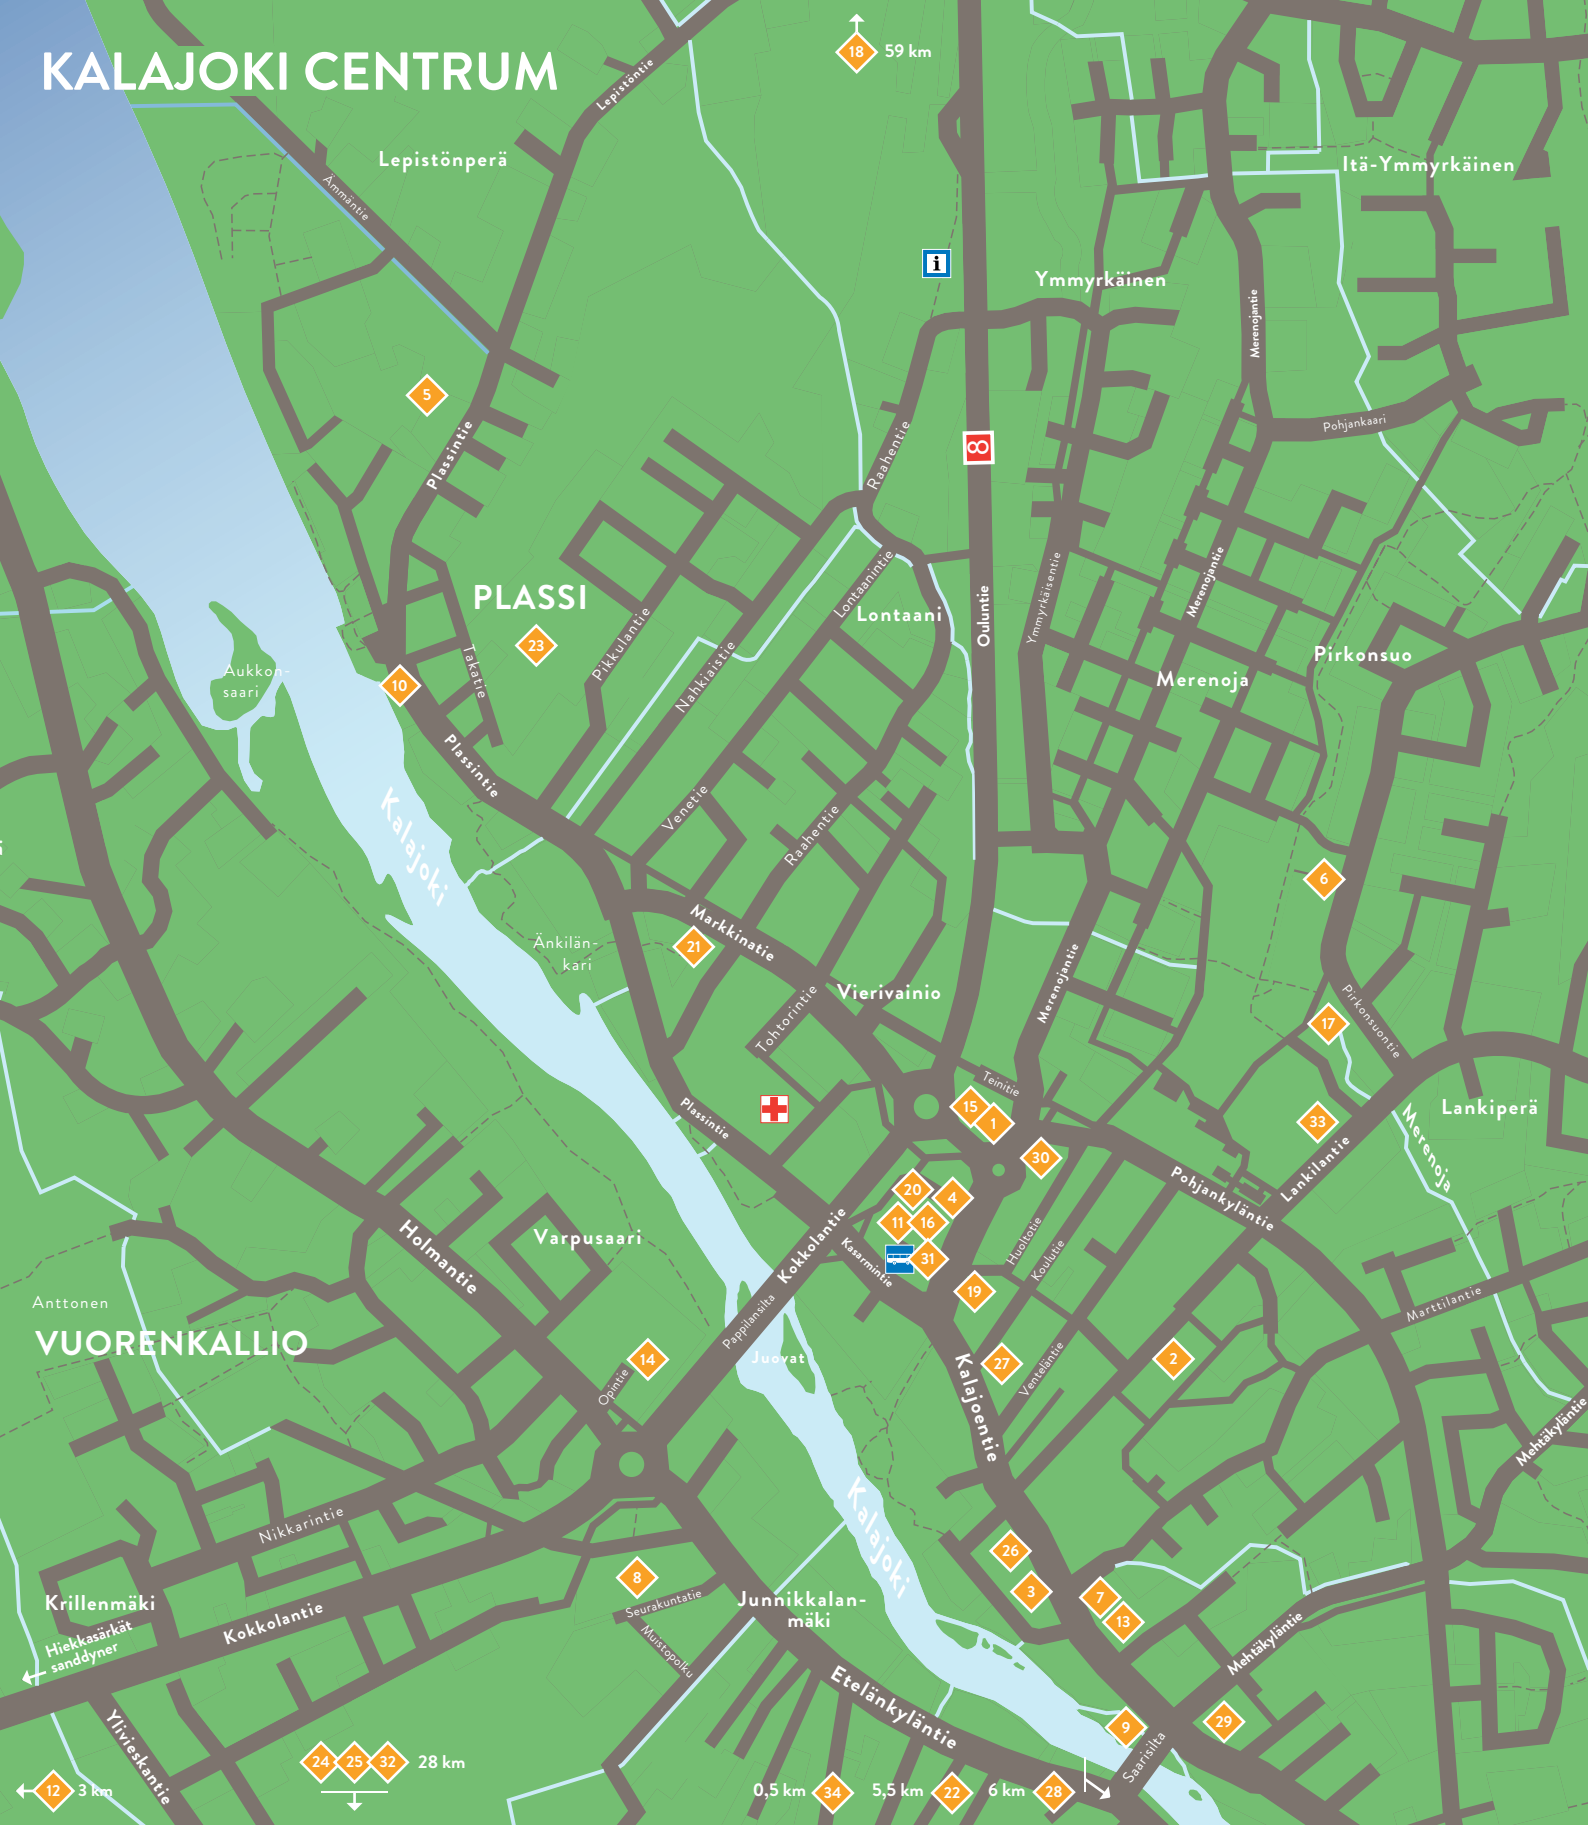

# KALAJOKI CENTRUM

1. Alko
2. AR-Tuotanto
3. Euronics Kalajoki
4. Halpa-Halli
5. Havula Gärd
6. Ishall
7. Kalajoki apoteket
8. Kalajoki kyrka
9. Kalajoki hembygdsmuseum
10. Fiskemuseet och Fiias stuga

11. Köp- och kulturcentret Merta
12. Keramikverkstad Iso-Pahkala & Café Seili
13. Kotileivonnaiskahvila Tuulahdus, bakeriet
14. Utbildningscentrum Jedu
15. K-Supermarket Kalajoki
16. Kulturcentrum: bibliotek, bio och VirtaSali
17. Idrottspark
18. Langin kauppahuone, Brahestad
19. LILLO'S Fast Food & Lunch
20. Livekuvaukset.fi

21. Markkinatien Fysio
22. Peura Puukko
23. Plassi – Gamla staden i Kalajoki
24. Rautio kyrka
25. Rautio hembygdsmuseum
26. Rautio Tools & Rautio Sports
27. Restaurang Mamma Leone
28. Salmun maatilamatkailu, B&B
29. S-Market
30. Station Clothing Box

31. Taxi Kalajoki
  32. Team Nordic Husky Farm
  33. Idrottsplan
  34. Kärjän talo, inkvartering
-  Busstation  
 Informationsställe  
 Sjukhus, vårdcentral

Rätten till ändringar förbehålls.

**Kartor på nätet:** [visitkalajoki.fi/sv/kartor](http://visitkalajoki.fi/sv/kartor)