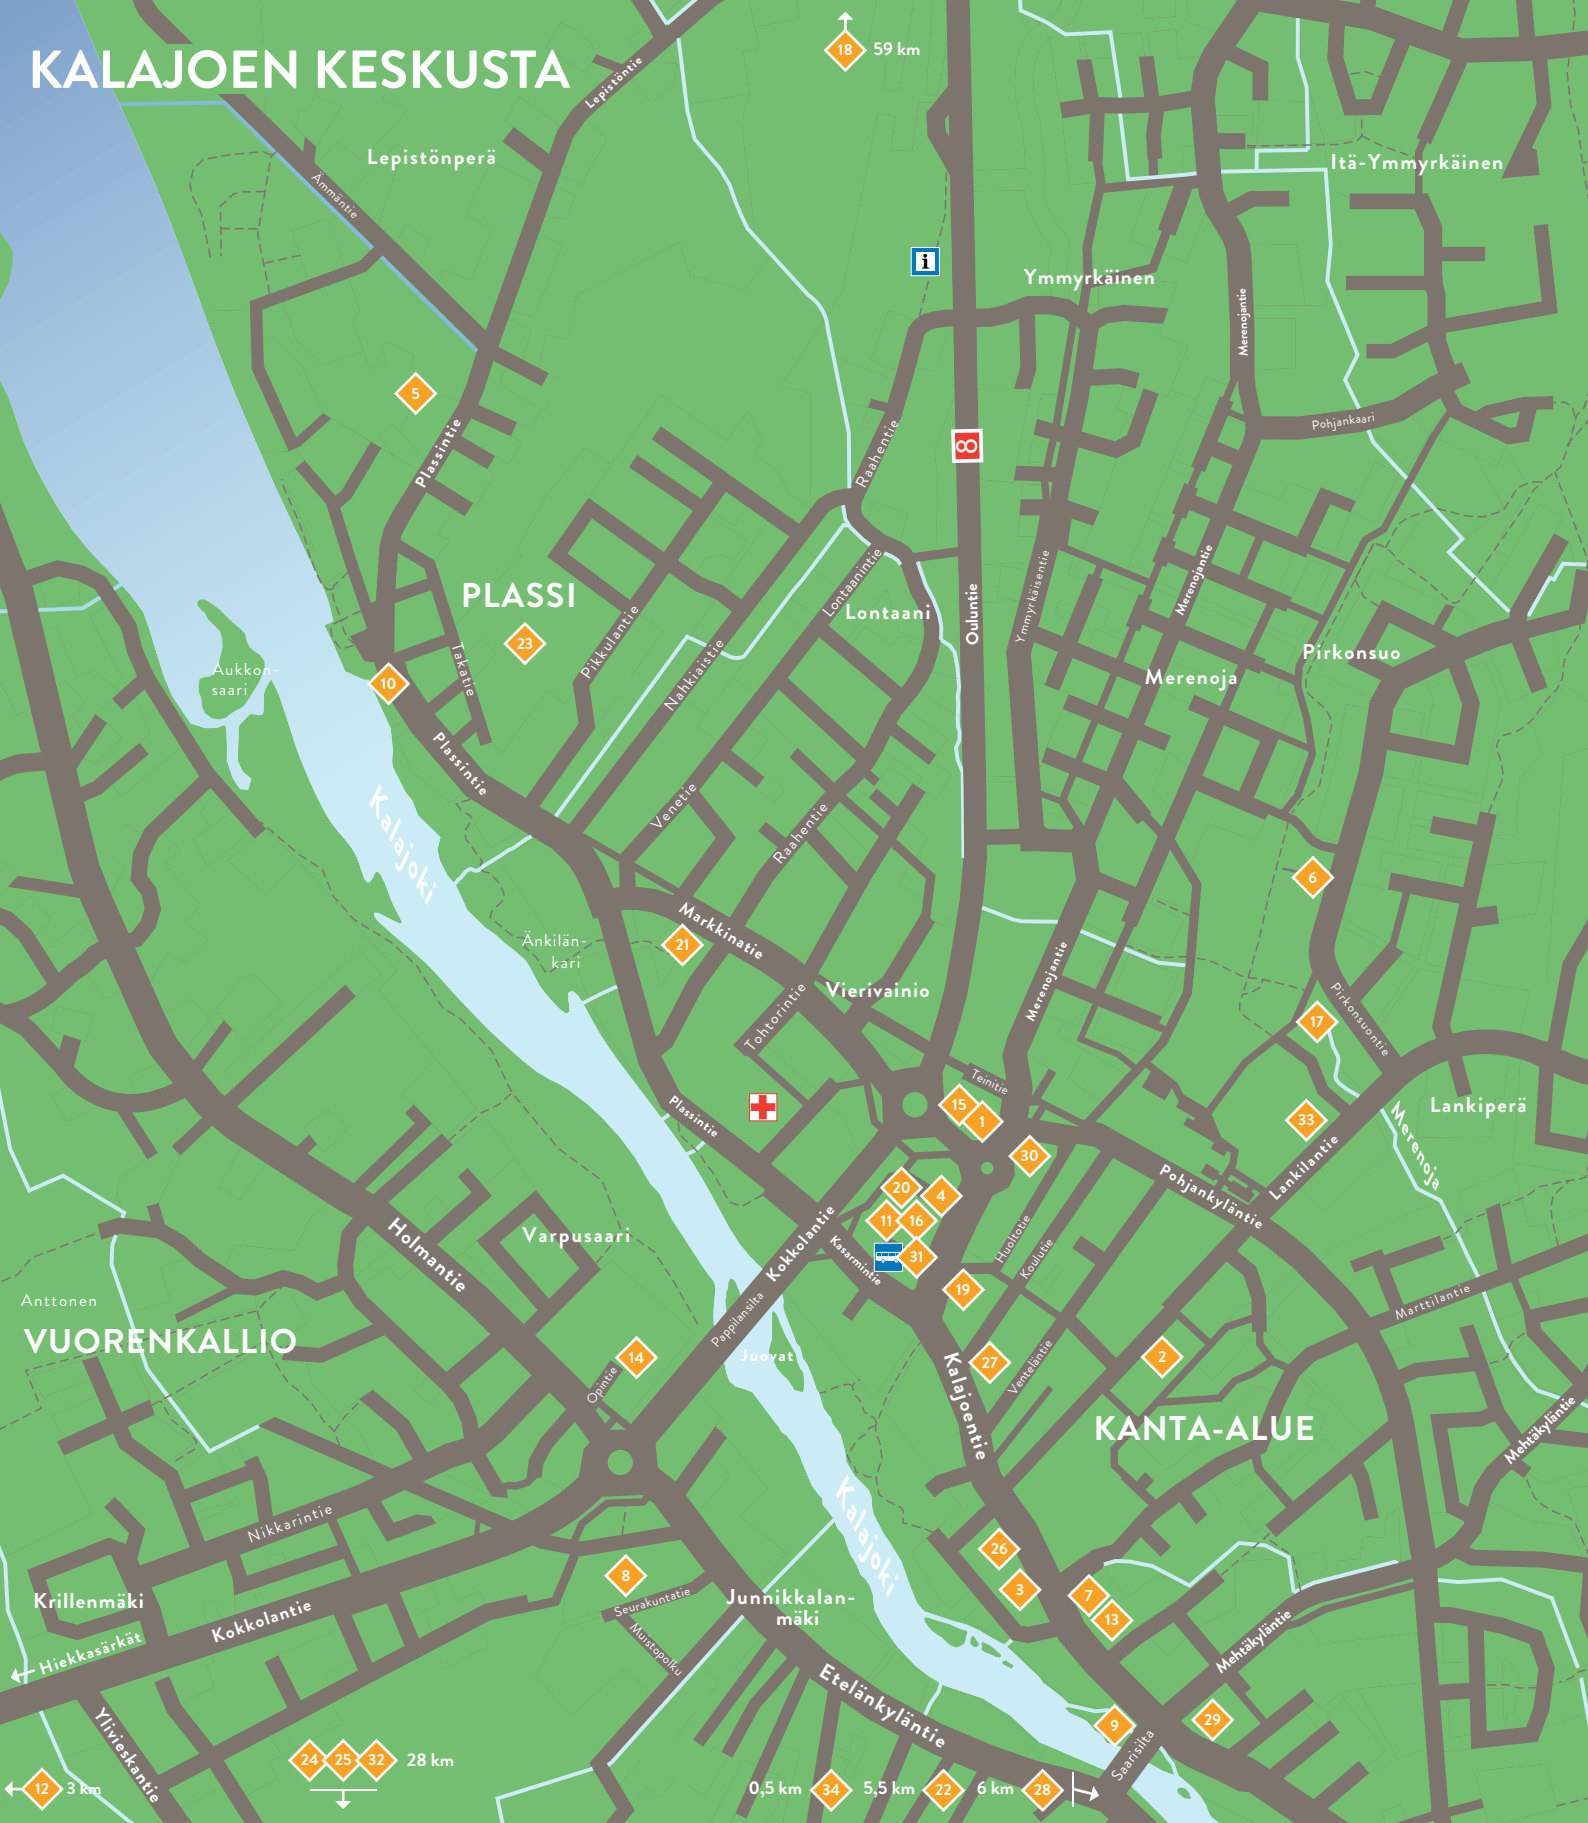

# KALAJOEN KESKUSTA

- 1. Alko
- 2. AR-Tuotanto
- 3. Euronics Kalajoki
- 4. Halpa-Halli
- 5. Havula
- 6. Jäähalli
- 7. Kalajoen Apteekki
- 8. Kalajoen Kirkko
- 9. Kalajoen kotiseutumuseo
- 10. Kalastusmuseo ja Fiian mökki