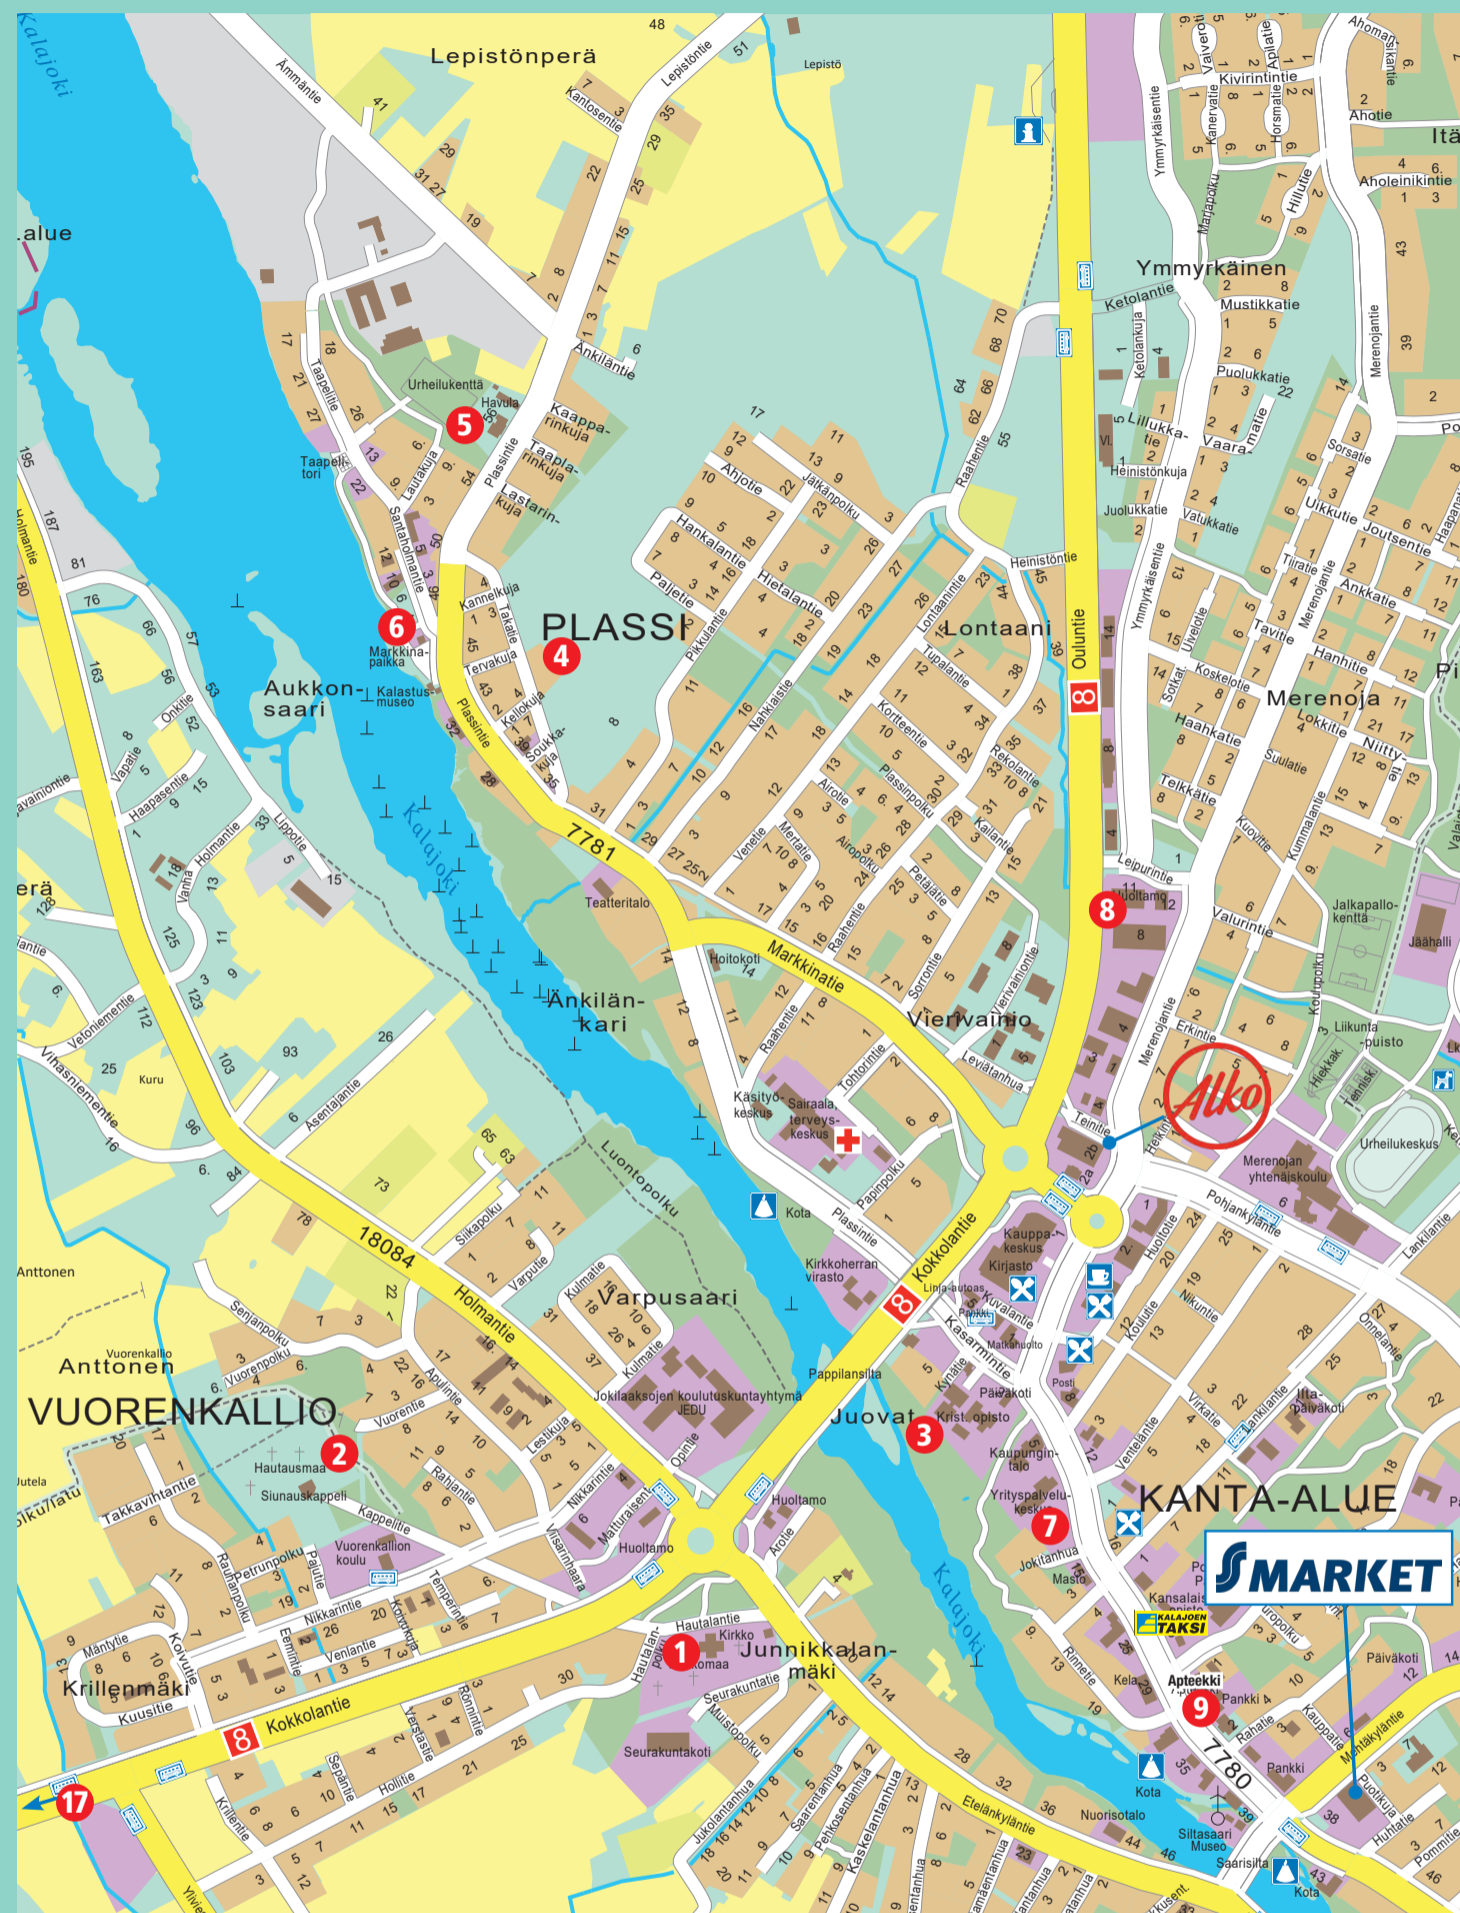

Soita ja pyydä tarjous, tai arviointikäynti!

Lämmitä ja viilennä turvallisesti
Lämpöpumppujen huolto, pesu ja myynti

NUOHOUKSET

- Ilmastointien puhdistukset
- Kattojen pesut ja maalaukset

Takuu **10v.**

OMA

NUOHOJA

Piippujen korjaukset

Ilmastointi- ja nuohouspalvelu
Miettunen Oy
Puh. 0400 914 183 • www.miettunen.com