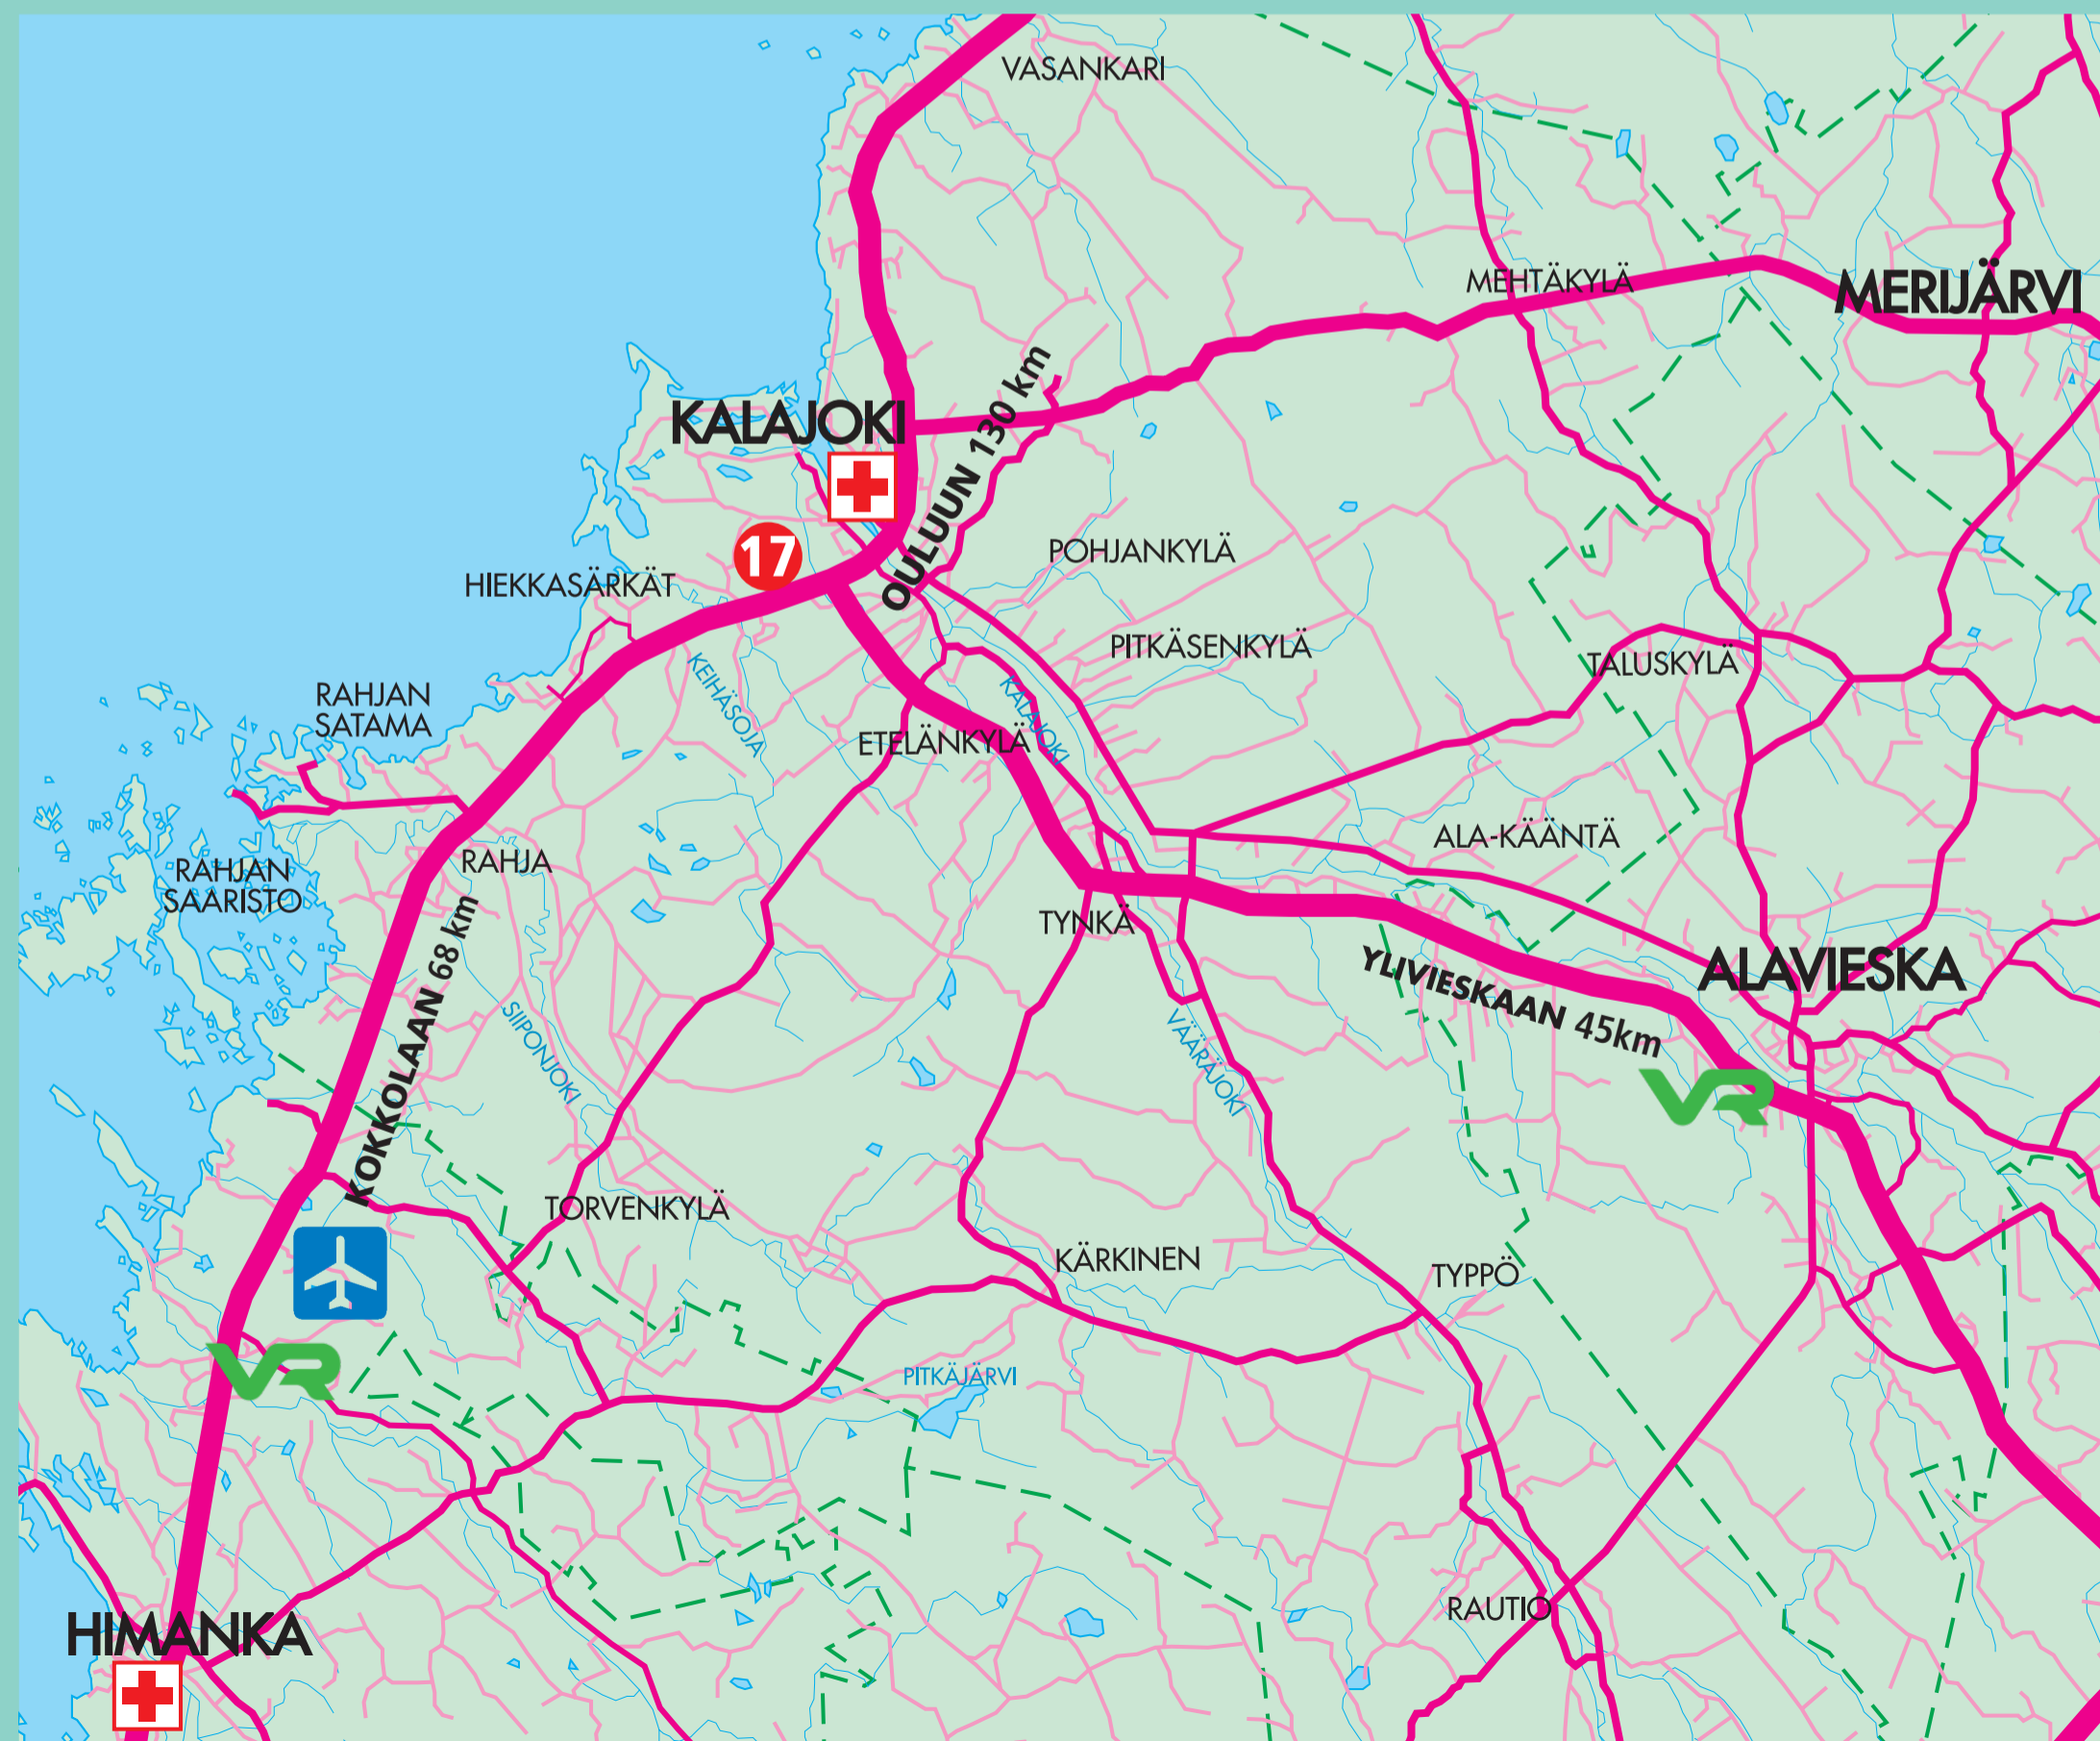

NYT MEILTÄ PESULAPALVELUT

- -Palvelemme yrityksiä ja yksityishenkilöitä
- -Nopeaa ja vaivatonta
- -Myös noutopalvelu ja mattopesut!

SÄRKKÄIN Mökkipalvelu
MERISÄRKÄNTIE 12, KALAJOKI, P. 044 537 0167
sarkkainmökkipalvelu.fi

ISO-PAHKALA

NORDIC CERAMICS SINCE 1972

Avoinna
Kesällä:
joka päivä
10-18

Talvella:
arkisin 10-17

Kokkolantie 261, 85100 Kalajoki | p. 040 526 5996 | iso-pahkala.fi